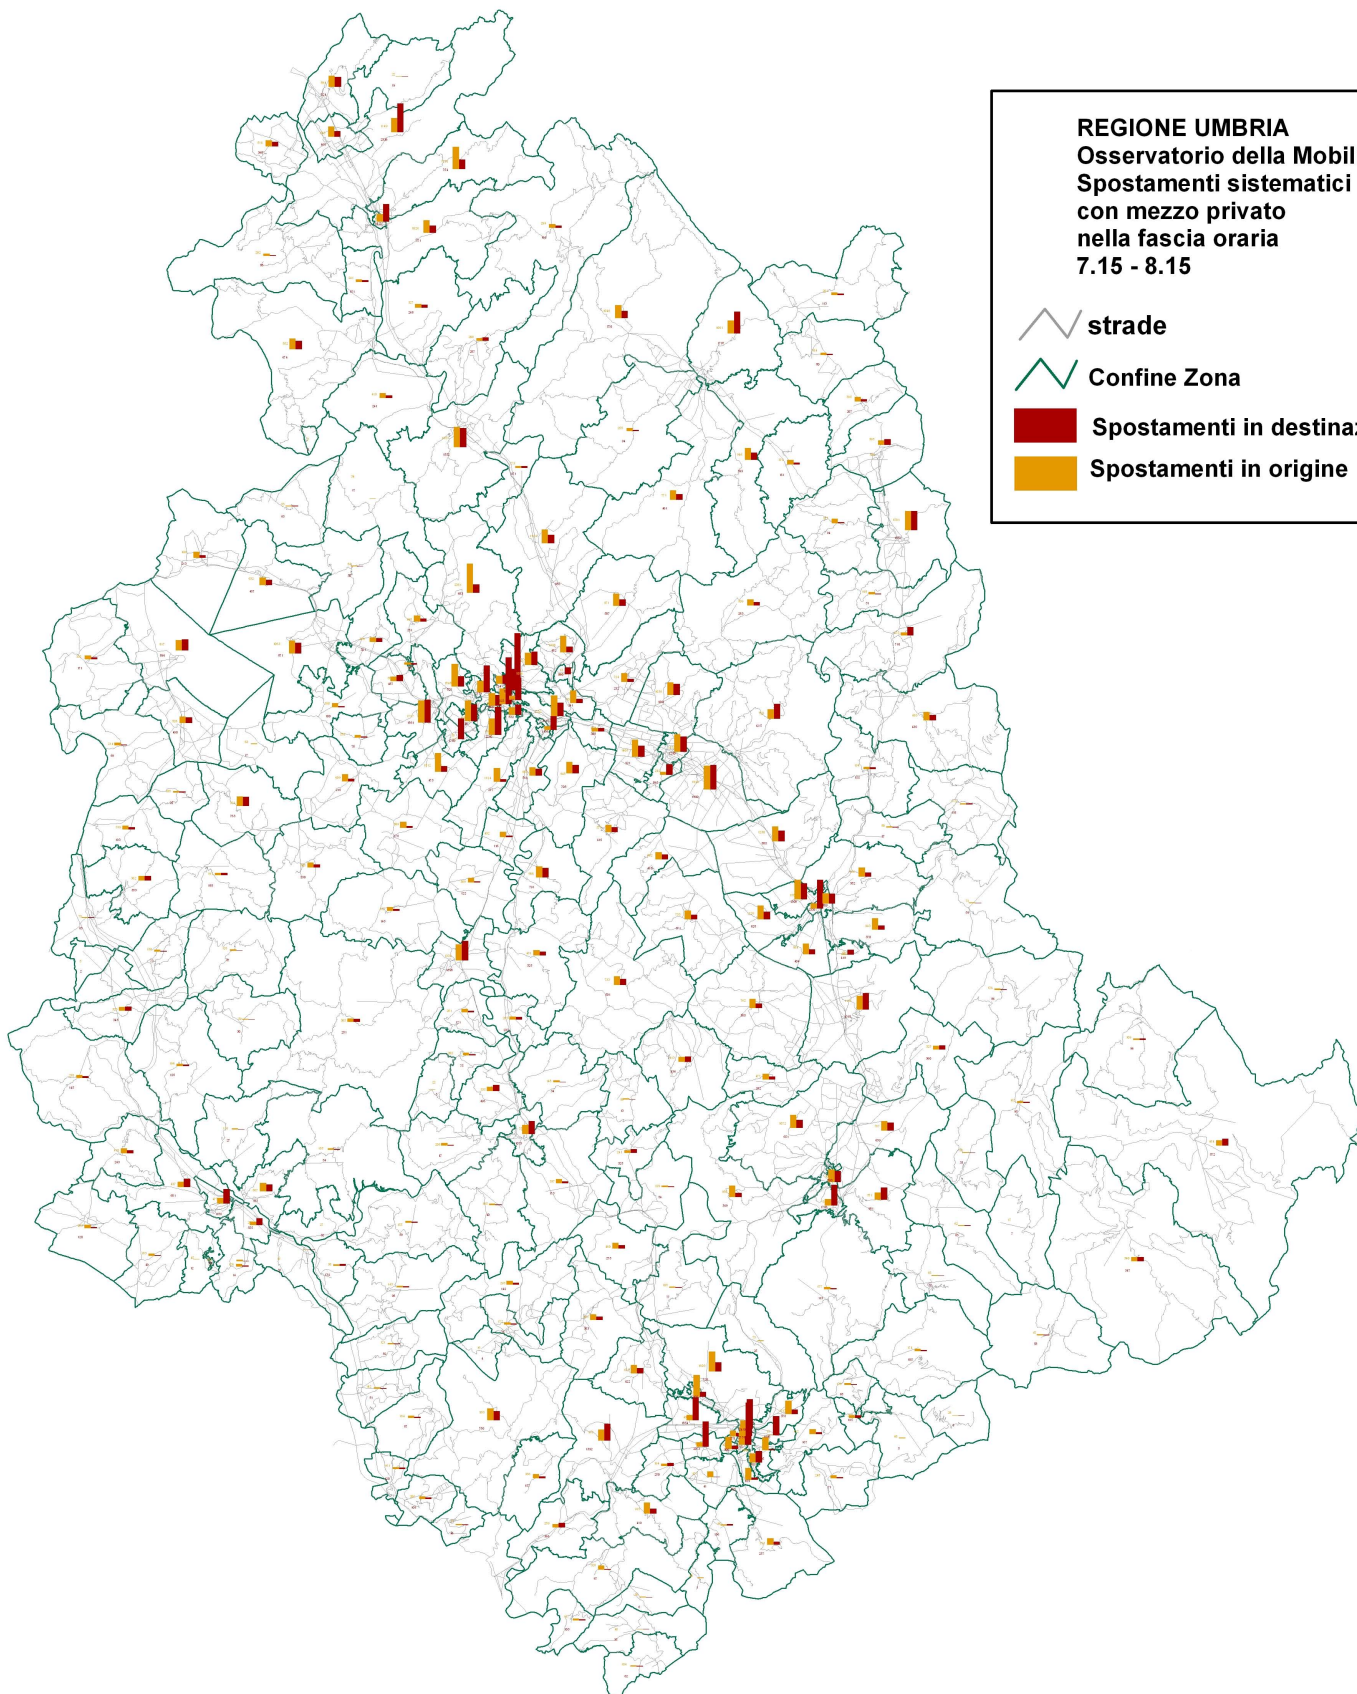

HOME

REGIONE UMBRIA
Osservatorio della Mobilità
Spostamenti sistematici
con mezzo privato
nella fascia oraria
7.15 - 8.15

 strade

 Confine Zona

 Spostamenti in destinazione

 Spostamenti in origine